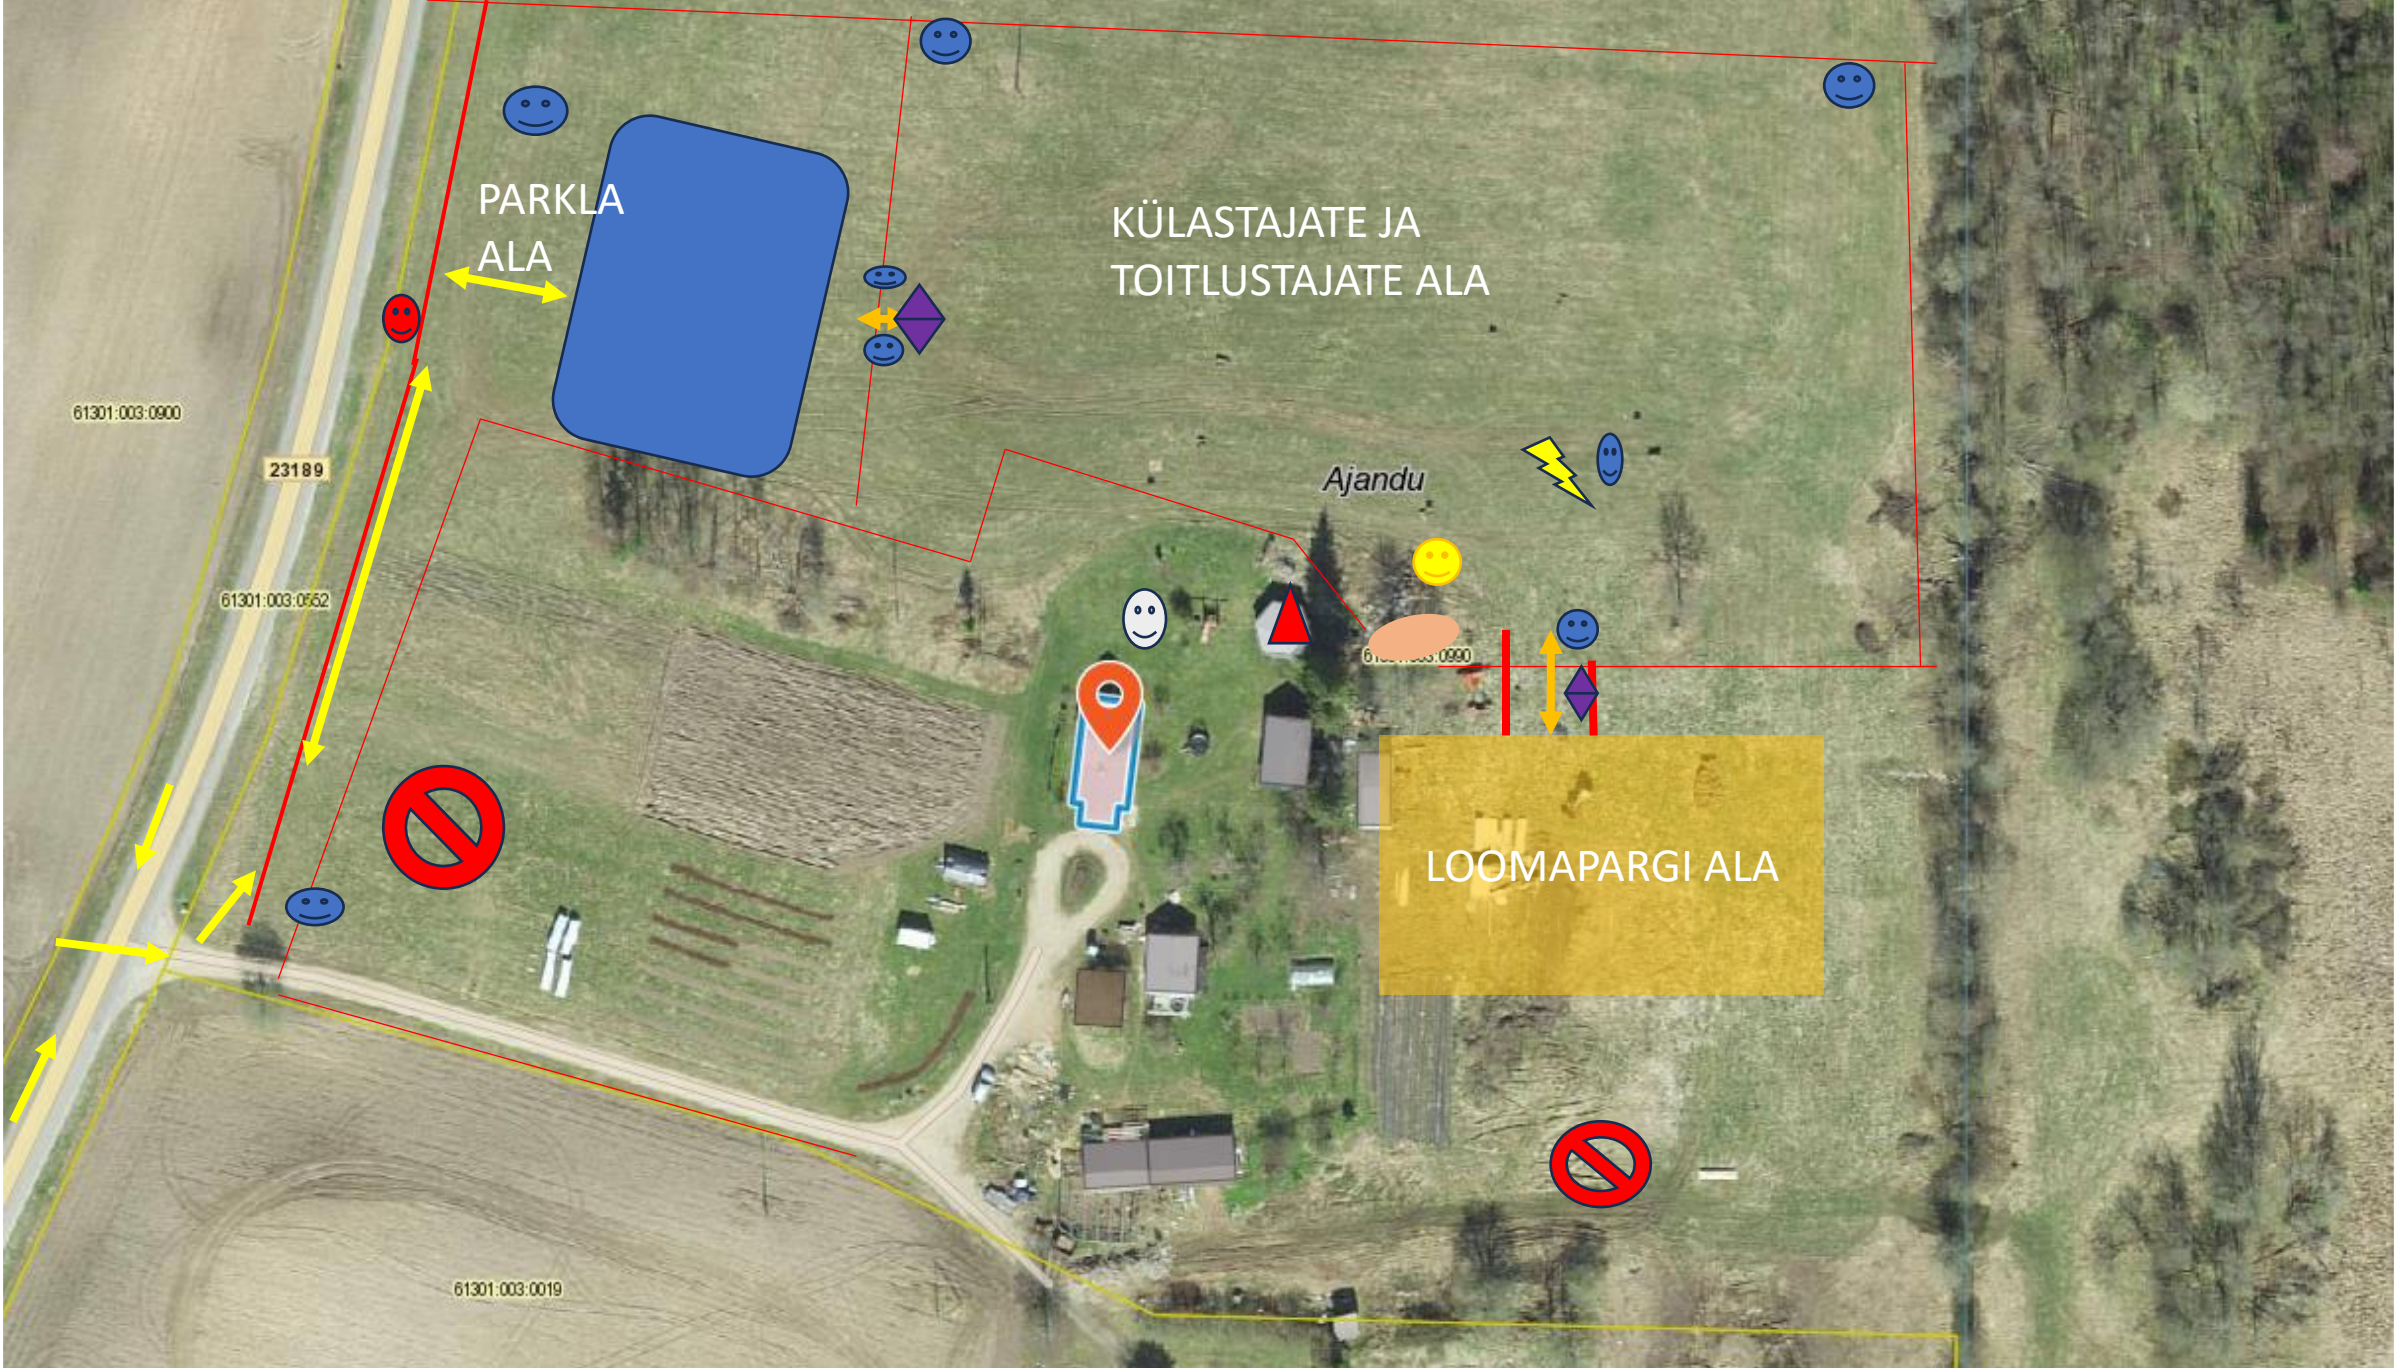

PARKLA
ALA

KÜLASTAJATE JA
TOITLUSTAJATE ALA

Ajandu

LOOMAPARGI ALA